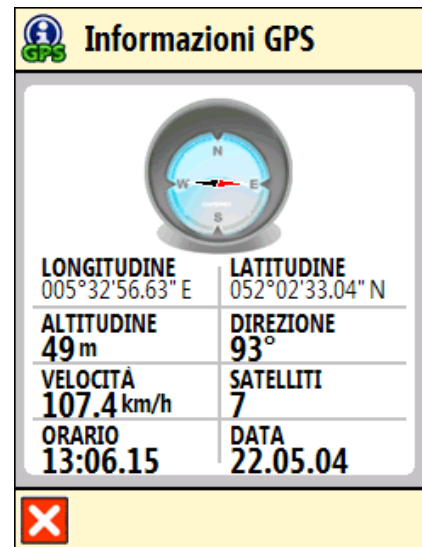

Mobile 7 - Italia trasforma il vostro telefono cellulare Windows Mobile immediatamente in un potente sistema di navigazione con dettagli e precisione fino ai numeri civici! Dopo una veloce e semplice installazione plug & play, le istruzioni vocali in italiano e le chiare indicazioni di direzione ad ogni svolta mostrate sullo schermo vi guideranno verso la destinazione prescelta. Potete inserire un qualsiasi numero di tappe intermedie al vostro percorso da scegliere anche tra i contatti personali, destinazioni preferite o tra quelle raggiunte più recentemente. Anche se avete sbagliato strada Mobile 7 - Italia ricalcolerà immediatamente il vostro percorso. Potete scaricare automaticamente le informazioni sul traffico sul vostro telefono cellulare dal sito web ROUTE 66 tramite una connessione GPRS, anche mentre viaggiate. Questo servizio non-stop è GRATIS e tramite il percorso dinamico vi aiuta ad evitare possibili code, lavori in corso o incidenti sul vostro percorso ed è disponibile per la Italia. Cosa c'è in più? Potete visualizzare la mappa con colori notturni in modo da avere una visione migliore della strada quando viaggiate di notte. Potete anche scegliere la mappa tridimensionale, in modo da vederla a "volo d'uccello", come volarci sopra. Inoltre potete navigare verso uno dei tantissimi punti d'interesse come hotels, ristoranti o stazioni di servizio. Potete addirittura telefonare direttamente questi punti d'interesse per, ad esempio, prenotare un albergo o informarsi in anticipo prima di mettersi in viaggio! In pratica, Mobile 7 - Italia è davvero necessario per chi è alla ricerca di un accessibile, completo, flessibile e potente sistema di navigazione!

Caratteristiche

Incluso in questa confezione

- Memory card (miniSD) + adattatore (SD)
- Software di navigazione, mappa geografica e manuale d'uso (CD)
- Lettore/Scrittore di memory card
- Ricevitore GPS Bluetooth (SiRF Star III)
- Cavetto per ricaricare il GPS in auto
- Laccetto ROUTE 66
- Guida di riferimento veloce
- Guida d'installazione
- Supporto universale per Smartphone
- Telefono cellulare NON incluso in questa confezione

Requisiti di sistema

1. I tuo telefono cellulare deve avere le seguenti caratteristiche:
2. Uno slot libero per una memory card extra (SD/miniSD)
   - Sistema operativo Windows Mobile 5 Smartphone
   - Memoria interna libera di 16 MB
   - Non compatibile con Sony Ericsson UIQ e Nokia S40/S60/S80/S90
   - Opzionale: connessione internet GPRS per accedere alle informazioni aggiornate sul traffico
   - Opzionale: per reinstallare la mappa geografica e/o le istruzioni vocali dal CD-ROM incluso nella confezione, bisogna avere accesso ad un PC con porta USB ed un drive CD-ROM

Come cominciare

- Caricate la batteria del dispositivo
- Inserite la memory card nel vostro dispositivo
- Accendete il dispositivo e attendete una posizione GPS fissa
- Avviate ROUTE 66 Mobile 7
- Fatto!